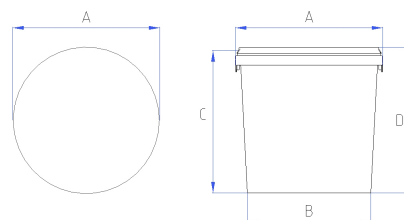

ALLGEMEINE PRODUKTINFORMATION

ARTIKEL

Artikel-Nr.	EZE3300
Produkt	EIMER RUND
DIN-Volumen	3,5 Liter
Randvoll-Volumen	3,9 Liter
Farbrüttelerg geeignet	Nein
Besonderheiten	-

ABMESSUNGEN

Durchmesser oben (A)	226,5 mm
Durchmesser unten (B)	196 mm
Höhe (C)	122 mm
Höhe mit Deckel(D)	123 mm

MATERIAL

Verpackungseimer	Polypropylen
Deckel	Polypropylen
Farbe	
Bügel	-

GEWICHT

Eimer	105 g
Deckel	35 g
Rolle	-
Bügel Metall	-
Bügel Kunststoff	7 g

DEKORATION (LxH)

Eimer Offsetdruck	Nein
Eimer IML	Ja
Deckel Offsetdruck	Nein
Deckel IML	Ja

Stand: 01.03.2023

EIMER RUND EZE 3300

VERPACKUNGSEINHEITEN

Eimer Palette 800x1200mm	720 Stück
Deckel Palette 800x1200mm	2916 Stück

PALETTIERSCHEMA

Stück pro Lage	18
Stapelhöhe ** (2-fach)	380 mm
Jedes weitere Gebinde	113 mm
Max. Belastbarkeit des untersten Gebindes *	25 kg (bei 20 °C)