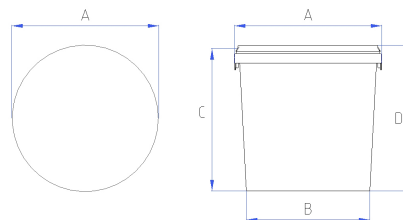

ALLGEMEINE PRODUKTINFORMATION

ARTIKEL

Artikel-Nr.	EZE4400
Produkt	EIMER RUND
DIN-Volumen	4,6 Liter
Randvoll-Volumen	4,9 Liter
Farbrüttelerg geeignet	Nein
Besonderheiten	-

ABMESSUNGEN

Durchmesser oben (A)	227 mm
Durchmesser unten (B)	194 mm
Höhe (C)	156 mm
Höhe mit Deckel(D)	157 mm

MATERIAL

Verpackungseimer	Polypropylen
Deckel	Polypropylen
Farbe	
Bügel	-

GEWICHT

Eimer	105 g
Deckel	30 g
Rolle	-
Bügel Metall	-
Bügel Kunststoff	12 g

DEKORATION (LxH)

Eimer Offsetdruck	Nein
Eimer IML	Ja
Deckel Offsetdruck	Nein
Deckel IML	Ja

Stand: 07.03.2024

EIMER RUND EZE 4400

VERPACKUNGSEINHEITEN

Eimer Palette 800x1200mm	1350 Stück
Deckel Palette 800x1200mm	4320 Stück

PALETTIERSHEMA

Stück pro Lage	18
Stapelhöhe ** (2-fach)	449 mm
Jedes weitere Gebinde	147 mm
Max. Belastbarkeit des untersten Gebindes *	19 kg (bei 20 °C)