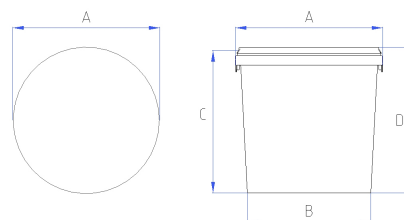

ALLGEMEINE PRODUKTINFORMATION

ARTIKEL

Artikel-Nr.	EZE5500
Produkt	EIMER RUND
DIN-Volumen	5,7 Liter
Randvoll-Volumen	6,1 Liter
Farbrüttelerg geeignet	Nein
Besonderheiten	-

ABMESSUNGEN

Durchmesser oben (A)	227 mm
Durchmesser unten (B)	189 mm
Höhe (C)	186 mm
Höhe mit Deckel(D)	187 mm

Eimer Offsetdruck	-
Eimer IML	Ja
Deckel Offsetdruck	-
Deckel IML	Ja

Bemerkungen: Für die benötigten Daten zur Erstellung von Druckvorlagen und IMLs beachten Sie bitte die allgemeinen Druckanforderungen unter „Dekorationen“ auf unserer Website www.groku.de

Stand: 24.02.2023

EIMER RUND EZE 5500

VERPACKUNGSEINHEITEN

Eimer Palette 800x1200mm	1206 Stück
Deckel Palette 800x1200mm	4896 Stück

PALETTIERSCHEMA

Stück pro Lage	18
Stapelhöhe ** (2-fach)	509 mm
Jedes weitere Gebinde	177 mm
Max. Belastbarkeit des untersten Gebindes *	25 kg (bei 20 °C)