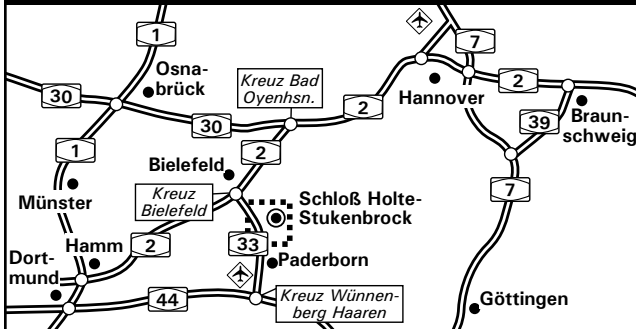

#### VON DER A33

Fahren Sie auf der A33 bis zur Ausfahrt Schloß Holte-Stukenbrock und biegen Sie nach rechts auf die Oerlinghauser Straße Richtung Oerlinghausen und Stukenbrock.

Biegen Sie an der Ampel wieder rechts ab auf die Bielefelder Straße Richtung Stukenbrock.

Fahren Sie auf der Hauptstraße durch Stukenbrock hindurch und biegen Sie links ab Richtung Augustdorf/ Detmold.

Nach ca. 1000 m auf der linken Seite befindet sich das groku Kunststoffwerk.

#### VON DER A2 HANNOVER / HAMM

Folgen Sie der A2 Richtung Bielefeld.

Wechseln Sie am Kreuz Bielefeld auf die A33 Richtung Paderborn.

Folgen Sie weiter wie 'Von der A33' beschrieben.

#### VON DER A44 DORTMUND / KASSEL

Folgen Sie der A44 bis zum Kreuz Wünnenberg-Haaren und wechseln Sie dort auf die A33 Richtung Paderborn.

Folgen Sie weiter wie 'Von der A33' beschrieben.