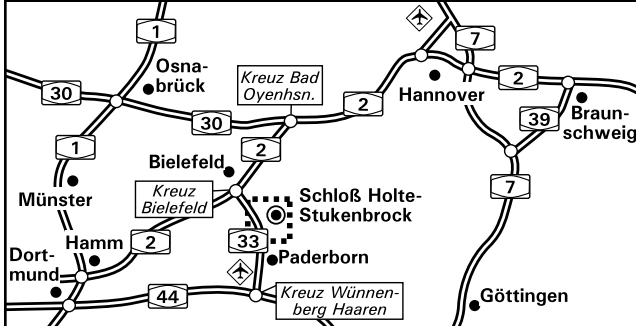

groku Kunststoffe GmbH
Fosse Bredde 1, 33758 Schloß Holte-Stukenbrock
Tel: 05207/91480, Fax: 05207/914810

VON DER A33

Fahren Sie auf der A33 bis zur Ausfahrt Schloß Holte-Stukenbrock und biegen Sie nach rechts auf die Oerlinghauser Straße Richtung Oerlinghausen und Stukenbrock ab. Biegen Sie an der Ampel wieder rechts ab auf die Bielefelder Straße Richtung Stukenbrock.
Fahren Sie auf der Hauptstraße durch Stukenbrock hindurch und biegen Sie im Kreisverkehr an der zweiten Ausfahrt ab Richtung Augustdorf/Detmold.
Nach ca. 1km auf der linken Seite befindet sich groku Kunststoffe.

VON DER A2 HANNOVER / HAMM

Folgen Sie der A2 Richtung Bielefeld.
Wechseln Sie am Kreuz Bielefeld auf die A33 Richtung Paderborn.
Folgen Sie weiter wie „Von der A33“ beschrieben.

VON DER A44 DORTMUND / KASSEL

Folgen Sie der A44 bis zum Kreuz Wünnenberg-Haaren und wechseln Sie dort auf die A33 Richtung Paderborn.
Folgen Sie weiter wie „Von der A33“ beschrieben.