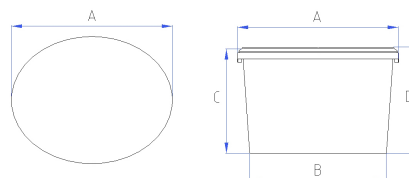

ALLGEMEINE PRODUKTINFORMATION

ARTIKEL

Artikel-Nr.	EOE15000
Produkt	EIMER OVAL
DIN-Volumen	16,3 Liter
Randvoll-Volumen	18 Liter
Farbrüttelerg geeignet	Ja
Besonderheiten	-

ABMESSUNGEN

Durchmesser oben (A)	390 x 300 mm
Durchmesser unten (B)	355 x 266 mm
Höhe (C)	229 mm
Höhe mit Deckel(D)	231 mm

MATERIAL

Verpackungseimer	Polypropylen
Deckel	Polypropylen
Farbe	Weiß, Farbe nach Wunsch
Bügel	Metall

GEWICHT

Eimer	480 g
Deckel	145 g
Rolle	4 g
Bügel Metall	56 g
Bügel Kunststoff	-

DEKORATION (LxH)

Eimer Offsetdruck	920 x 155 mm
Eimer IML	Ja
Deckel Offsetdruck	Auf Anfrage
Deckel IML	Ja

Bemerkungen: Für die benötigten Daten zur Erstellung von Druckvorlagen und IMLs beachten Sie bitte die allgemeinen Druckanforderungen unter „Dekorationen“ auf unserer Website www.groku.de

OPTIONEN

Deckel	Versch. Ausführungen mögl.
Sonderfarben	Auf Anfrage

Allgemein: Verschiedenste Verschlusssysteme, sowie Originalitätsverschluss, Öffnungshilfen, -eingriffe möglich. Wir beraten Sie in einem ersten Gespräch gerne, um das für Sie und Ihre Kunden optimale Gebinde zu finden.

Stand: 03.03.2021

EIMER OVAL EOE 15000

VERPACKUNGSEINHEITEN

Eimer Palette 800x1200mm	320 Stück
Deckel Palette 800x1200mm	1200 Stück

PALETTIERSHEMA

Stück pro Lage	8
Stapelhöhe ** (2-fach)	588 mm
Jedes weitere Gebinde	211 mm
Max. Belastbarkeit des untersten Gebindes *	60 kg (bei 20 °C)

SONSTIGES

Technische Änderungen vorbehalten; Toleranzen +/- 5%; Verweis auf AGB

* bei Einhaltung von Verpackungseinheiten.

** inkl. Palette (145mm)