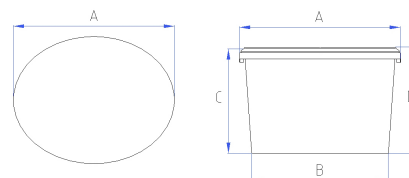

ABMESSUNGEN

| | |
|-----------------------|--------------|
| Durchmesser oben (A) | 170 x 130 mm |
| Durchmesser unten (B) | 141 x 101 mm |
| Höhe (C) | 117 mm |
| Höhe mit Deckel(D) | 118 mm |

MATERIAL

DEKORATION (LxH)

| | |
|--------------------|------|
| Eimer Offsetdruck | Nein |
| Eimer IML | Ja |
| Deckel Offsetdruck | Nein |
| Deckel IML | Ja |

Bemerkungen: Für die benötigten Daten zur Erstellung von Druckvorlagen und IMLs beachten Sie bitte die allgemeinen Druckanforderungen unter „Dekorationen“ auf unserer Website www.groku.de

Stand: 03.03.2021

EIMER OVAL EOP 1300

VERPACKUNGSEINHEITEN

| | |
|------------------------------|------------|
| Eimer Palette 800x1200mm | 1280 Stück |
| Deckel Palette 800x1200mm | 8190 Stück |

PALETTIERSCHEMA