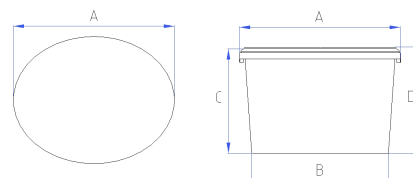

ALLGEMEINE PRODUKTINFORMATION

ARTIKEL

Artikel-Nr.	EOX12500
Produkt	EIMER OVAL
DIN-Volumen	12,5 Liter
Randvoll-Volumen	13,6 Liter
Farbrüttelerg geeignet	Ja
Besonderheiten	-

ABMESSUNGEN

Durchmesser oben (A)	345 x 265 mm
Durchmesser unten (B)	305,3 x 225,3 mm
Höhe (C)	238,5 mm
Höhe mit Deckel(D)	239,5 mm

MATERIAL

Verpackungseimer	Polypropylen
Deckel	Polypropylen
Farbe	Weiß, Farbe nach Wunsch
Bügel	Metall

GEWICHT

Eimer	360 g
Deckel	100 g
Rolle	4 g
Bügel Metall	52 g
Bügel Kunststoff	-

DEKORATION (LxH)

Eimer Offsetdruck	865 x 160 mm
Eimer IML	Ja
Deckel Offsetdruck	Auf Anfrage
Deckel IML	Ja

Bemerkungen: Für die benötigten Daten zur Erstellung von Druckvorlagen und IMLs beachten Sie bitte die allgemeinen Druckanforderungen unter „Dekorationen“ auf unserer Website www.groku.de

OPTIONEN

Deckel	Versch. Ausführungen mögl.
Sonderfarben	Auf Anfrage

Stand: 03.03.2021

EIMER OVAL EOX 12500

VERPACKUNGSEINHEITEN

Eimer Palette 800x1200mm	440 Stück
Deckel Palette 800x1200mm	1800 Stück

PALETTIERSCHEMA

Stück pro Lage	10
Stapelhöhe ** (2-fach)	607 mm
Jedes weitere Gebinde	222 mm
Max. Belastbarkeit des untersten Gebindes *	52 kg (bei 20 °C)