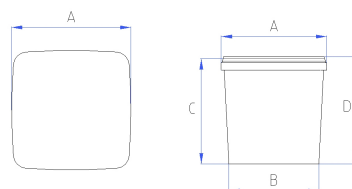

ALLGEMEINE PRODUKTINFORMATION

ARTIKEL

Artikel-Nr.	EQE3000
Produkt	EIMER QUADRAT
DIN-Volumen	3,4 Liter
Randvoll-Volumen	3,8 Liter
Farbrüttelerg geeignet	Nein
Besonderheiten	-

ABMESSUNGEN

Durchmesser oben (A)	200x200 mm
Durchmesser unten (B)	167 x 167 mm
Höhe (C)	129 mm
Höhe mit Deckel(D)	130 mm

MATERIAL

Verpackungseimer	Polypropylen
Deckel	Polypropylen
Farbe	Weiß, Farbe nach Wunsch
Bügel	Kunststoff

GEWICHT

Eimer	115 g
Deckel	35 g
Rolle	-
Bügel Metall	-
Bügel Kunststoff	6,5 g

DEKORATION (LxH)

Eimer Offsetdruck	Nein
Eimer IML	Ja
Deckel Offsetdruck	Nein
Deckel IML	Ja

Bemerkungen: Für die benötigten Daten zur Erstellung von Druckvorlagen und IMLs beachten Sie bitte die allgemeinen Druckanforderungen unter „Dekorationen“ auf unserer Website www.groku.de

OPTIONEN

Deckel	Versch. Ausführungen mögl.
Sonderfarben	Auf Anfrage

Stand: 28.05.2021

EIMER QUADRAT EQE 3000

VERPACKUNGSEINHEITEN

Eimer Palette 800x1200mm	840 Stück
Deckel Palette 800x1200mm	5040 Stück

PALETTIERSCHEMA

Stück pro Lage	24
Stapelhöhe ** (2-fach)	392 mm
Jedes weitere Gebinde	118 mm
Max. Belastbarkeit des untersten Gebindes *	15 kg (bei 20 °C)