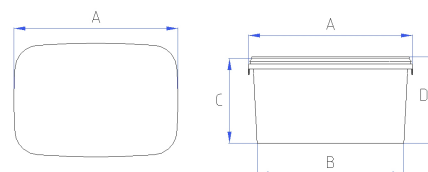

ALLGEMEINE PRODUKTINFORMATION

ARTIKEL

Artikel-Nr.	ERE3500
Produkt	EIMER ECKIG
DIN-Volumen	3,6 Liter
Randvoll-Volumen	4 Liter
Farbrüttelerg geeignet	Nein
Besonderheiten	-

ABMESSUNGEN

Durchmesser oben (A)	286 x 198 mm
Durchmesser unten (B)	256 x 168 mm
Höhe (C)	100 mm
Höhe mit Deckel(D)	101 mm

Eimer Offsetdruck	780 x 50 mm
Eimer IML	Ja
Deckel Offsetdruck	Auf Anfrage
Deckel IML	Ja

Bemerkungen: Für die benötigten Daten zur Erstellung von Druckvorlagen und IMLs beachten Sie bitte die allgemeinen Druckanforderungen unter „Dekorationen“ auf unserer Website www.groku.de

Stand: 03.03.2021

EIMER ECKIG ERE 3500

VERPACKUNGSEINHEITEN

Eimer Palette 800x1200mm	1344 Stück
Deckel Palette 800x1200mm	4160 Stück

PALETTIERSCHEMA

Stück pro Lage	16
Stapelhöhe ** (2-fach)	335 mm
Jedes weitere Gebinde	89 mm
Max. Belastbarkeit des untersten Gebindes *	22 kg (bei 20 °C)