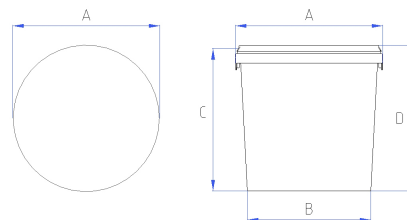

ALLGEMEINE PRODUKTINFORMATION

ARTIKEL

Artikel-Nr.	EZE12500
Produkt	EIMER RUND
DIN-Volumen	12,6 Liter
Randvoll-Volumen	13,6 Liter
Farbrüttelerg geeignet	Ja
Besonderheiten	-

ABMESSUNGEN

Durchmesser oben (A)	291 mm
Durchmesser unten (B)	250 mm
Höhe (C)	256 mm
Höhe mit Deckel(D)	257 mm

Eimer Offsetdruck	815 x 180 mm
Eimer IML	Ja
Deckel Offsetdruck	Auf Anfrage
Deckel IML	Ja

Bemerkungen: Für die benötigten Daten zur Erstellung von Druckvorlagen und IMLs beachten Sie bitte die allgemeinen Druckanforderungen unter „Dekorationen“ auf unserer Website www.groku.de

Stand: 03.03.2021

EIMER RUND EZE 12500

VERPACKUNGSEINHEITEN

Eimer Palette 800x1200mm	480 Stück
Deckel Palette 800x1200mm	2200 Stück

PALETTIERSCHEMA

Stück pro Lage	11
Stapelhöhe ** (2-fach)	647 mm
Jedes weitere Gebinde	245 mm
Max. Belastbarkeit des untersten Gebindes *	60 kg (bei 20 °C)