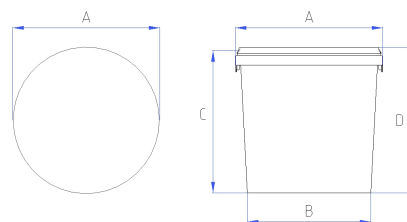

ALLGEMEINE PRODUKTINFORMATION

ARTIKEL

Artikel-Nr.	EZE3000
Produkt	EIMER RUND
DIN-Volumen	3,1 Liter
Randvoll-Volumen	3,3 Liter
Farbrüttelerg geeignet	Ja
Besonderheiten	-

ABMESSUNGEN

Durchmesser oben (A)	200 mm
Durchmesser unten (B)	170 mm
Höhe (C)	138 mm
Höhe mit Deckel(D)	139 mm

MATERIAL

Verpackungseimer	Polypropylen
Deckel	Polypropylen
Farbe	Weiß, Farbe nach Wunsch
Bügel	Kunststoff

GEWICHT

Eimer	90 g
Deckel	25 g
Rolle	-
Bügel Metall	-
Bügel Kunststoff	7 g

DEKORATION (LxH)

Eimer Offsetdruck	525 x 80 mm
Eimer IML	Ja
Deckel Offsetdruck	Auf Anfrage
Deckel IML	Ja

Stand: 03.03.2021

EIMER RUND EZE 3000

VERPACKUNGSEINHEITEN

Eimer Palette 800x1200mm	1260 Stück
Deckel Palette 800x1200mm	3360 Stück

PALETTIERSCHEMA

Stück pro Lage	24
Stapelhöhe ** (2-fach)	413 mm
Jedes weitere Gebinde	130 mm
Max. Belastbarkeit des untersten Gebindes *	25 kg (bei 20 °C)