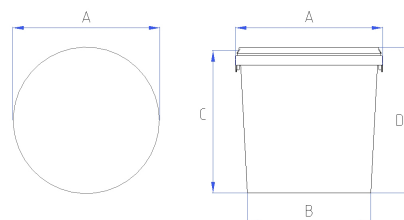

ALLGEMEINE PRODUKTINFORMATION

ARTIKEL

Artikel-Nr.	EZE5600
Produkt	EIMER RUND
DIN-Volumen	5,7 Liter
Randvoll-Volumen	6,1 Liter
Farbrüttelerg geeignet	Ja
Besonderheiten	-

ABMESSUNGEN

Durchmesser oben (A)	226 mm
Durchmesser unten (B)	189 mm
Höhe (C)	194 mm
Höhe mit Deckel(D)	195 mm

Eimer Offsetdruck	615 x 135 mm
Eimer IML	Ja
Deckel Offsetdruck	Auf Anfrage
Deckel IML	Ja

Bemerkungen: Für die benötigten Daten zur Erstellung von Druckvorlagen und IMLs beachten Sie bitte die allgemeinen Druckanforderungen unter „Dekorationen“ auf unserer Website www.groku.de

Stand: 03.03.2021

EIMER RUND EZE 5600

VERPACKUNGSEINHEITEN

Eimer Palette 800x1200mm	1200 Stück
Deckel Palette 800x1200mm	4320 Stück

PALETTIERSCHEMA

Stück pro Lage	18
Stapelhöhe ** (2-fach)	524 mm
Jedes weitere Gebinde	185 mm
Max. Belastbarkeit des untersten Gebindes *	25 kg (bei 20 °C)