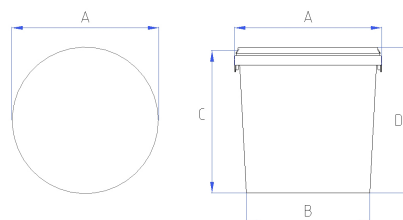

ALLGEMEINE PRODUKTINFORMATION

ARTIKEL

Artikel-Nr.	HOM21000
Produkt	EIMER RUND
DIN-Volumen	21,2 Liter
Randvoll-Volumen	22,1 Liter
Farbrüttelerg geeignet	Ja
Besonderheiten	-

ABMESSUNGEN

Durchmesser oben (A)	326 mm
Durchmesser unten (B)	278 mm
Höhe (C)	331 mm
Höhe mit Deckel(D)	333 mm

MATERIAL

Verpackungseimer	Polypropylen
Deckel	Polypropylen
Farbe	Weiß, Farbe nach Wunsch
Bügel	Metall/Kunststoff

GEWICHT

Eimer	600 g
Deckel	125 g
Rolle	4 g
Bügel Metall	56 g
Bügel Kunststoff	25 g

DEKORATION (LxH)

Eimer Offsetdruck	895 x 250 mm
Eimer IML	Ja
Deckel Offsetdruck	-
Deckel IML	Ja

Bemerkungen: Für die benötigten Daten zur Erstellung von Druckvorlagen und IMLs beachten Sie bitte die allgemeinen Druckanforderungen unter „Dekorationen“ auf unserer Website www.groku.de

OPTIONEN

Deckel	Versch. Ausführungen mögl.
Sonderfarben	Auf Anfrage

Allgemein: Verschiedenste Verschlusssysteme, sowie Originalitätsverschluss, Öffnungshilfen, -eingriffe möglich. Wir beraten Sie in einem ersten Gespräch gerne, um das für Sie und Ihre Kunden optimale Gebinde zu finden.

Stand: 03.03.2021

EIMER RUND HOM 21000

VERPACKUNGSEINHEITEN

Eimer Palette 800x1200mm	352 Stück
Deckel Palette 800x1200mm	1260 Stück

PALETTIERSHEMA

Stück pro Lage	8
Stapelhöhe ** (2-fach)	798 mm
Jedes weitere Gebinde	320 mm
Max. Belastbarkeit des untersten Gebindes *	70 kg (bei 20 °C)

SONSTIGES

Technische Änderungen vorbehalten; Toleranzen +/- 5%; Verweis auf AGB

* bei Einhaltung von Verpackungseinheiten.

** inkl. Palette (145mm)