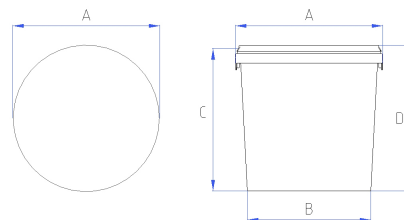

ALLGEMEINE PRODUKTINFORMATION

ARTIKEL

Artikel-Nr.	HOM30000
Produkt	EIMER RUND
DIN-Volumen	32,0 Liter
Randvoll-Volumen	33,7 Liter
Farbrüttelerg geeignet	Ja
Besonderheiten	-

ABMESSUNGEN

Durchmesser oben (A)	385 mm
Durchmesser unten (B)	322 mm
Höhe (C)	380 mm
Höhe mit Deckel(D)	382 mm

MATERIAL

Verpackungseimer	Polypropylen
Deckel	Polypropylen
Farbe	Weiß, Farbe nach Wunsch
Bügel	Metall

GEWICHT

Eimer	780 g
Deckel	175 g
Rolle	4 g
Bügel Metall	95 g
Bügel Kunststoff	-

DEKORATION (LxH)

Eimer Offsetdruck	920 x 240 mm
Eimer IML	Ja
Deckel Offsetdruck	-
Deckel IML	Ja

Stand: 19.07.2021

EIMER RUND HOM 30000

VERPACKUNGSEINHEITEN

Eimer Palette 800x1200mm	216 Stück
Deckel Palette 800x1200mm	864 Stück

PALETTIERSHEMA

Stück pro Lage	6
Stapelhöhe ** (2-fach)	892 mm
Jedes weitere Gebinde	366 mm
Max. Belastbarkeit des untersten Gebindes *	72 kg (bei 20 °C)