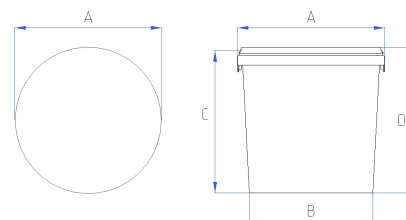

Durchmesser oben (A)	-
Durchmesser unten (B)	-
Höhe (C)	84,1 mm
Höhe mit Deckel(D)	-

MATERIAL

Verpackungseimer	Polypropylen
Deckel	-
Farbe	Weiß, Farbe nach Wunsch
Bügel	

GEWICHT

Eimer	155 g
Deckel	-
Rolle	-
Bügel Metall	-
Bügel Kunststoff	-

DEKORATION (LxH)

Eimer Offsetdruck	Nein
Eimer IML	Nein
Deckel Offsetdruck	Nein
Deckel IML	Nein

Bemerkungen: Für die benötigten Daten zur Erstellung von Druckvorlagen und IMLs beachten Sie bitte die allgemeinen Druckanforderungen unter „Dekorationen“ auf unserer Website www.groku.de

Stand: 03.03.2021

INLAY FÜR HOM INLAY 8000

VERPACKUNGSEINHEITEN

Eimer Palette 800x1200mm	600 Stück
Deckel Palette 800x1200mm	-

PALETTIERSHEMA

Stück pro Lage	
Stapelhöhe **	-
Jedes weitere Gebinde	-
Max. Belastbarkeit des untersten Gebindes *	-